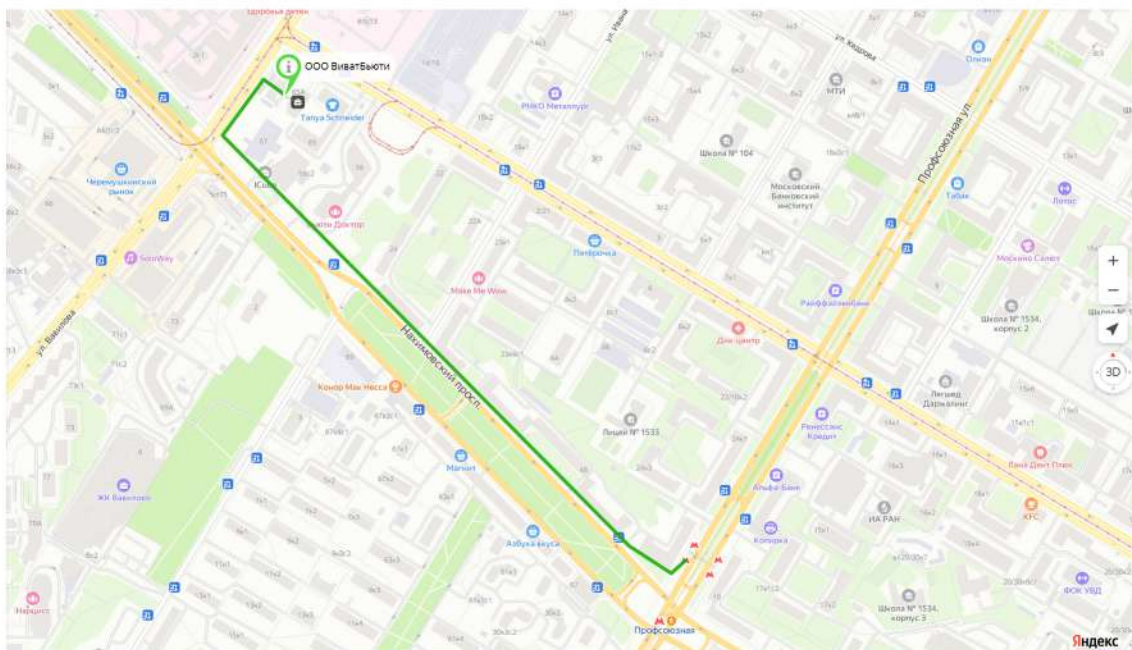

КАК НАС НАЙТИ?

Пешком от м.Профсоюзная

Метро Профсоюзная, последний вагон из центра, 5 выход. Двигайтесь к Ленинскому проспекту вдоль Нахимовского проспекта в течение 10-15 минут. На пересечении с ул. Вавилова, не переходя дорогу, поверните направо и двигайтесь вдоль ул. Вавилова 2-3 минуты. Нужный вам дом будет по правую руку (высокий, «стекляшка»). Зайдите в единственный подъезд и наберите на домофоне код 504. Поднимитесь на лифте на 5 этаж, из дверей — направо, дверь с кольцом.